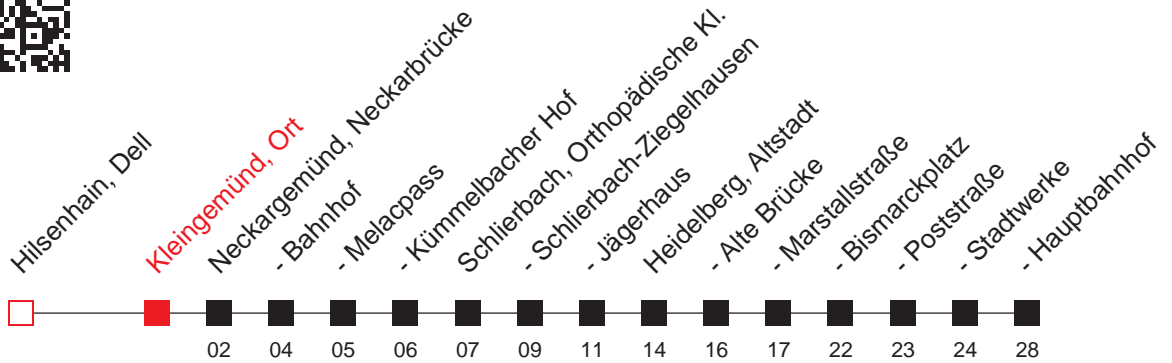

FAHRPLAN

Gültig ab 13.12.2009 - alle Angaben ohne Gewähr - 2979 / Kleingemünd, Ort

Handy: <http://mobil.vrn.de> Internet: <http://www.vrn.de>

Richtung:
Heidelberg, Hauptbahnhof

735

Uhr	Montag - Freitag			
5	43			
6	03	23 ^C	23 ^B	
7	07 ^C	09 ^B	13 ^A	15 ^C
8	12 ^B	15 ^C	41	
9	41 ^C	41 ^B		
10	41			
11				
12	41			
13	41			
14	50			
15	41 ^B	48 ^C		
16	11	41		
17	03			
18	03	41		
19				
20				
21				
22				

Uhr	Samstag	
5	43	
6		
7	09	
8	12	41
9	41	
10	41	
11		
12	41	
13	41	
14	41	
15		
16	41	
17		
18	41	
19		
20		
21		
22	13	

Uhr	Sonn- und Feiertag	
5		
6		
7		
8		
9	50	
10		
11		
12	50	
13		
14		
15	41	
16		
17		
18	41	
19		
20		
21	41	
22		

Am 24. und 31.12. Verkehr wie an Samstagen, am Rosenmontag / Faschingsdienstag sowie am Gründonnerstag Verkehr wie in den Ferien
A: bis Neckargemünd, Bahnhof **B:** nur an schulfreien Tagen **C:** nur an Schultagen