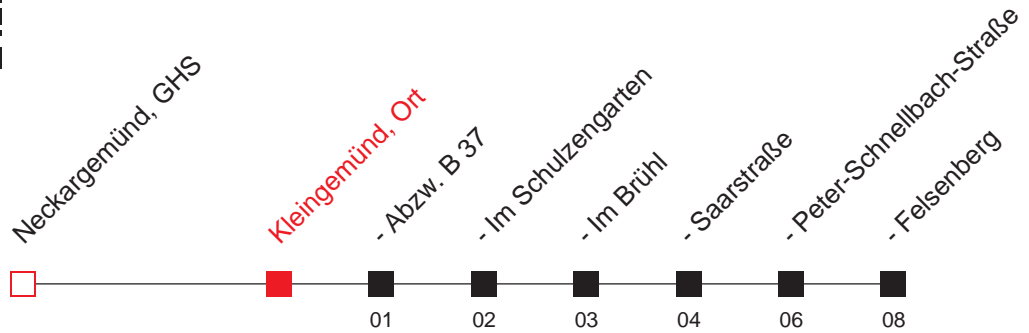

FAHRPLAN

Gültig ab 13.12.2009 - alle Angaben ohne Gewähr - 2979 / Kleingemünd, Ort

Handy: <http://mobil.vrn.de> Internet: <http://www.vrn.de>

Richtung:
Kleingemünd, Felsenberg

736

Uhr	Montag - Freitag
5	
6	
7	
8	
9	
10	
11	
12	39 ^A
13	29 ^A
14	
15	
16	
17	
18	
19	
20	
21	
22	