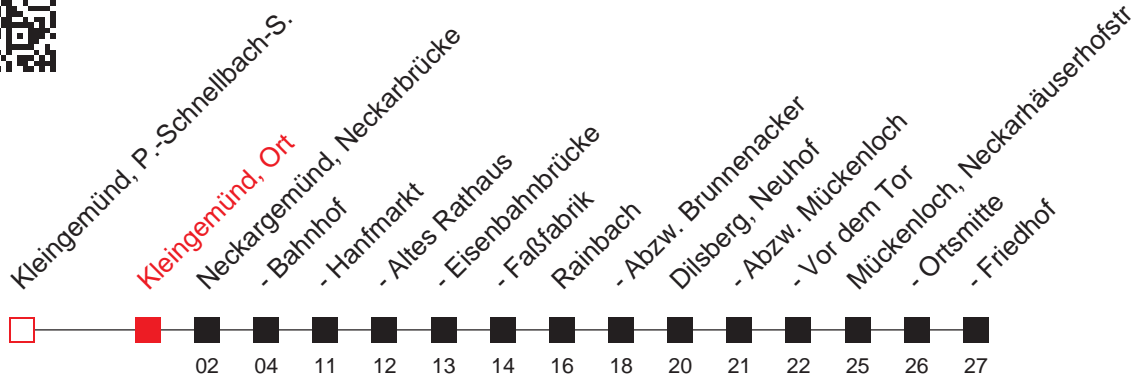

# FAHRPLAN

Gültig ab 13.12.2009 - alle Angaben ohne Gewähr - 2979 / Kleingemünd, Ort

Handy: <http://mobil.vrn.de> Internet: <http://www.vrn.de>

Richtung:  
Neckargemünd, Bahnhof - Dilsberg, Vor dem Tor - Mückenloch

## 753

Uhr	Montag - Freitag
5	
6	41
7	41
8	41
9	41
10	41
11	41
12	41
13	
14	11
15	11
16	11
17	11
18	11
19	11
20	09 <sup>A</sup>
21	
22	

Uhr	Samstag
5	
6	40
7	40
8	40
9	40
10	40
11	40
12	40
13	
14	10
15	10
16	
17	
18	
19	
20	
21	
22	

Uhr	Sonn- und Feiertag
5	
6	
7	
8	
9	
10	
11	
12	
13	
14	
15	
16	
17	
18	
19	
20	
21	
22	

Am 24. und 31.12. Verkehr wie an Samstagen

Fahrten ohne Zielangabe verkehren bis Dilsberg, Vor dem Tor

**A**: bis Mückenloch, Friedhof